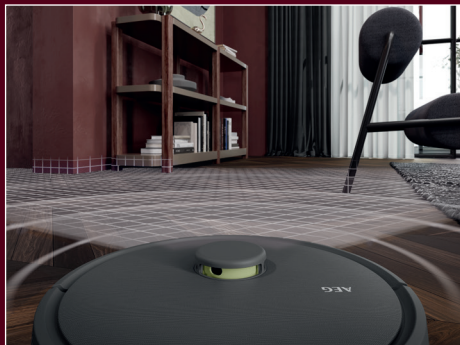

HOCHPRÄZISE LIDAR NAVIGATION